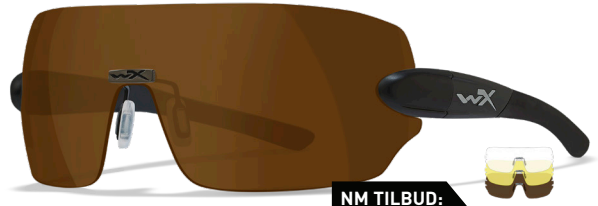

► **NM Løvenskiold - Tilbud**

► **S&W 686 STD**

Tidløs klassiker som er selve grunnstammen i S&W sitt revolversortiment. Med 6 tommers pipelengde er revolveren velbalansert og gir god presisjon. Den har en 6 skudds tønne, justerbare sikter og kan avfyres både single - og double action.

NORSK IMPORTØR

NM TILBUD:

14 990,-

Varenr	Beskrivelse	Veil.pris
116463	Smith & Wesson 686 .357 Mag. 6"/15,2cm løp 6-skudd DASA	17 395,-

► **WILEY X DETECTION**

WX DETECTION gir eksepsjonell beskyttelse og er så komfortabel i bruk at du vil glemme at du har de på. Det utbyttbare linsesystemet gjør at du raskt kan bytte linser og tilpasse deg lysforholdene der du er.

NM TILBUD:

2 495,-

Varenr	Beskrivelse	Veil.pris
117128	Wiley X DETECTION Klar/gul/orange/lilla/kobber. sort ramme	2 969,-

► **Anschütz mod 54.30 m/precise**

Toppmodellen fra Anschütz, hvor ladeporten er flyttet 30mm bakover, og størrelsen på låskassa har blitt redusert med 18%. Dette for å hindre for mye bevegelse under lading og bedre ergonomi for skytteren! Kortere anslagstid på tennstempel, samt nytt designet kammer som gir bedre presisjon. Alt dette, samt andre forbedringer på skjeftet, for å tilby en rifle som er konkurransedyktig også for fremtiden!

NM TILBUD:

38 640,-

Varenr	Beskrivelse	Veil.pris
107791	Anschütz mod 54.30 m/Precise kal. 22	51 520,-

► **BR 110 SPORTER**

BR110 haglen har alle de samme funksjonene som deres premium over/under hagler, men til en rimeligere pris. Rizzini sin 50 års erfaring er vist frem i enkelhet av BR110. Den har en matt, sort, slank og lav profil på låskassen og er ekstremt slitesterk. Leveres i kaliber 12/76.